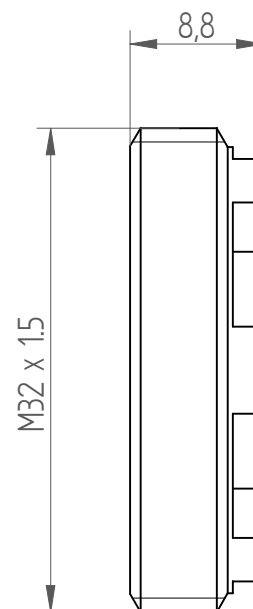

Swiss
Precision
Tools

REGO-FIX®

REGO-FIX AG
Obermattweg 60
4456 Tenniken / Switzerland

Phone +41 61 976 14 66
Fax +41 61 976 14 14
www.rego-fix.com

This is a non controlled copy. All information given herein are subject to change without notice

The information given herein has been carefully checked and is believed to be correct. REGO-FIX, however, assumes no responsibility or liability for any errors, inaccuracies or omissions that may appear in this drawing

This document is subject to copyright laws. No part of this document may be reproduced or transmitted in any form or any means, electronic or mechanic, for any purpose, without the express written permission of REGO-FIX

Type : Hi-Q_ERAX25
Part No. : 332560000
Date : 29.11.2013
Scale : 2:1